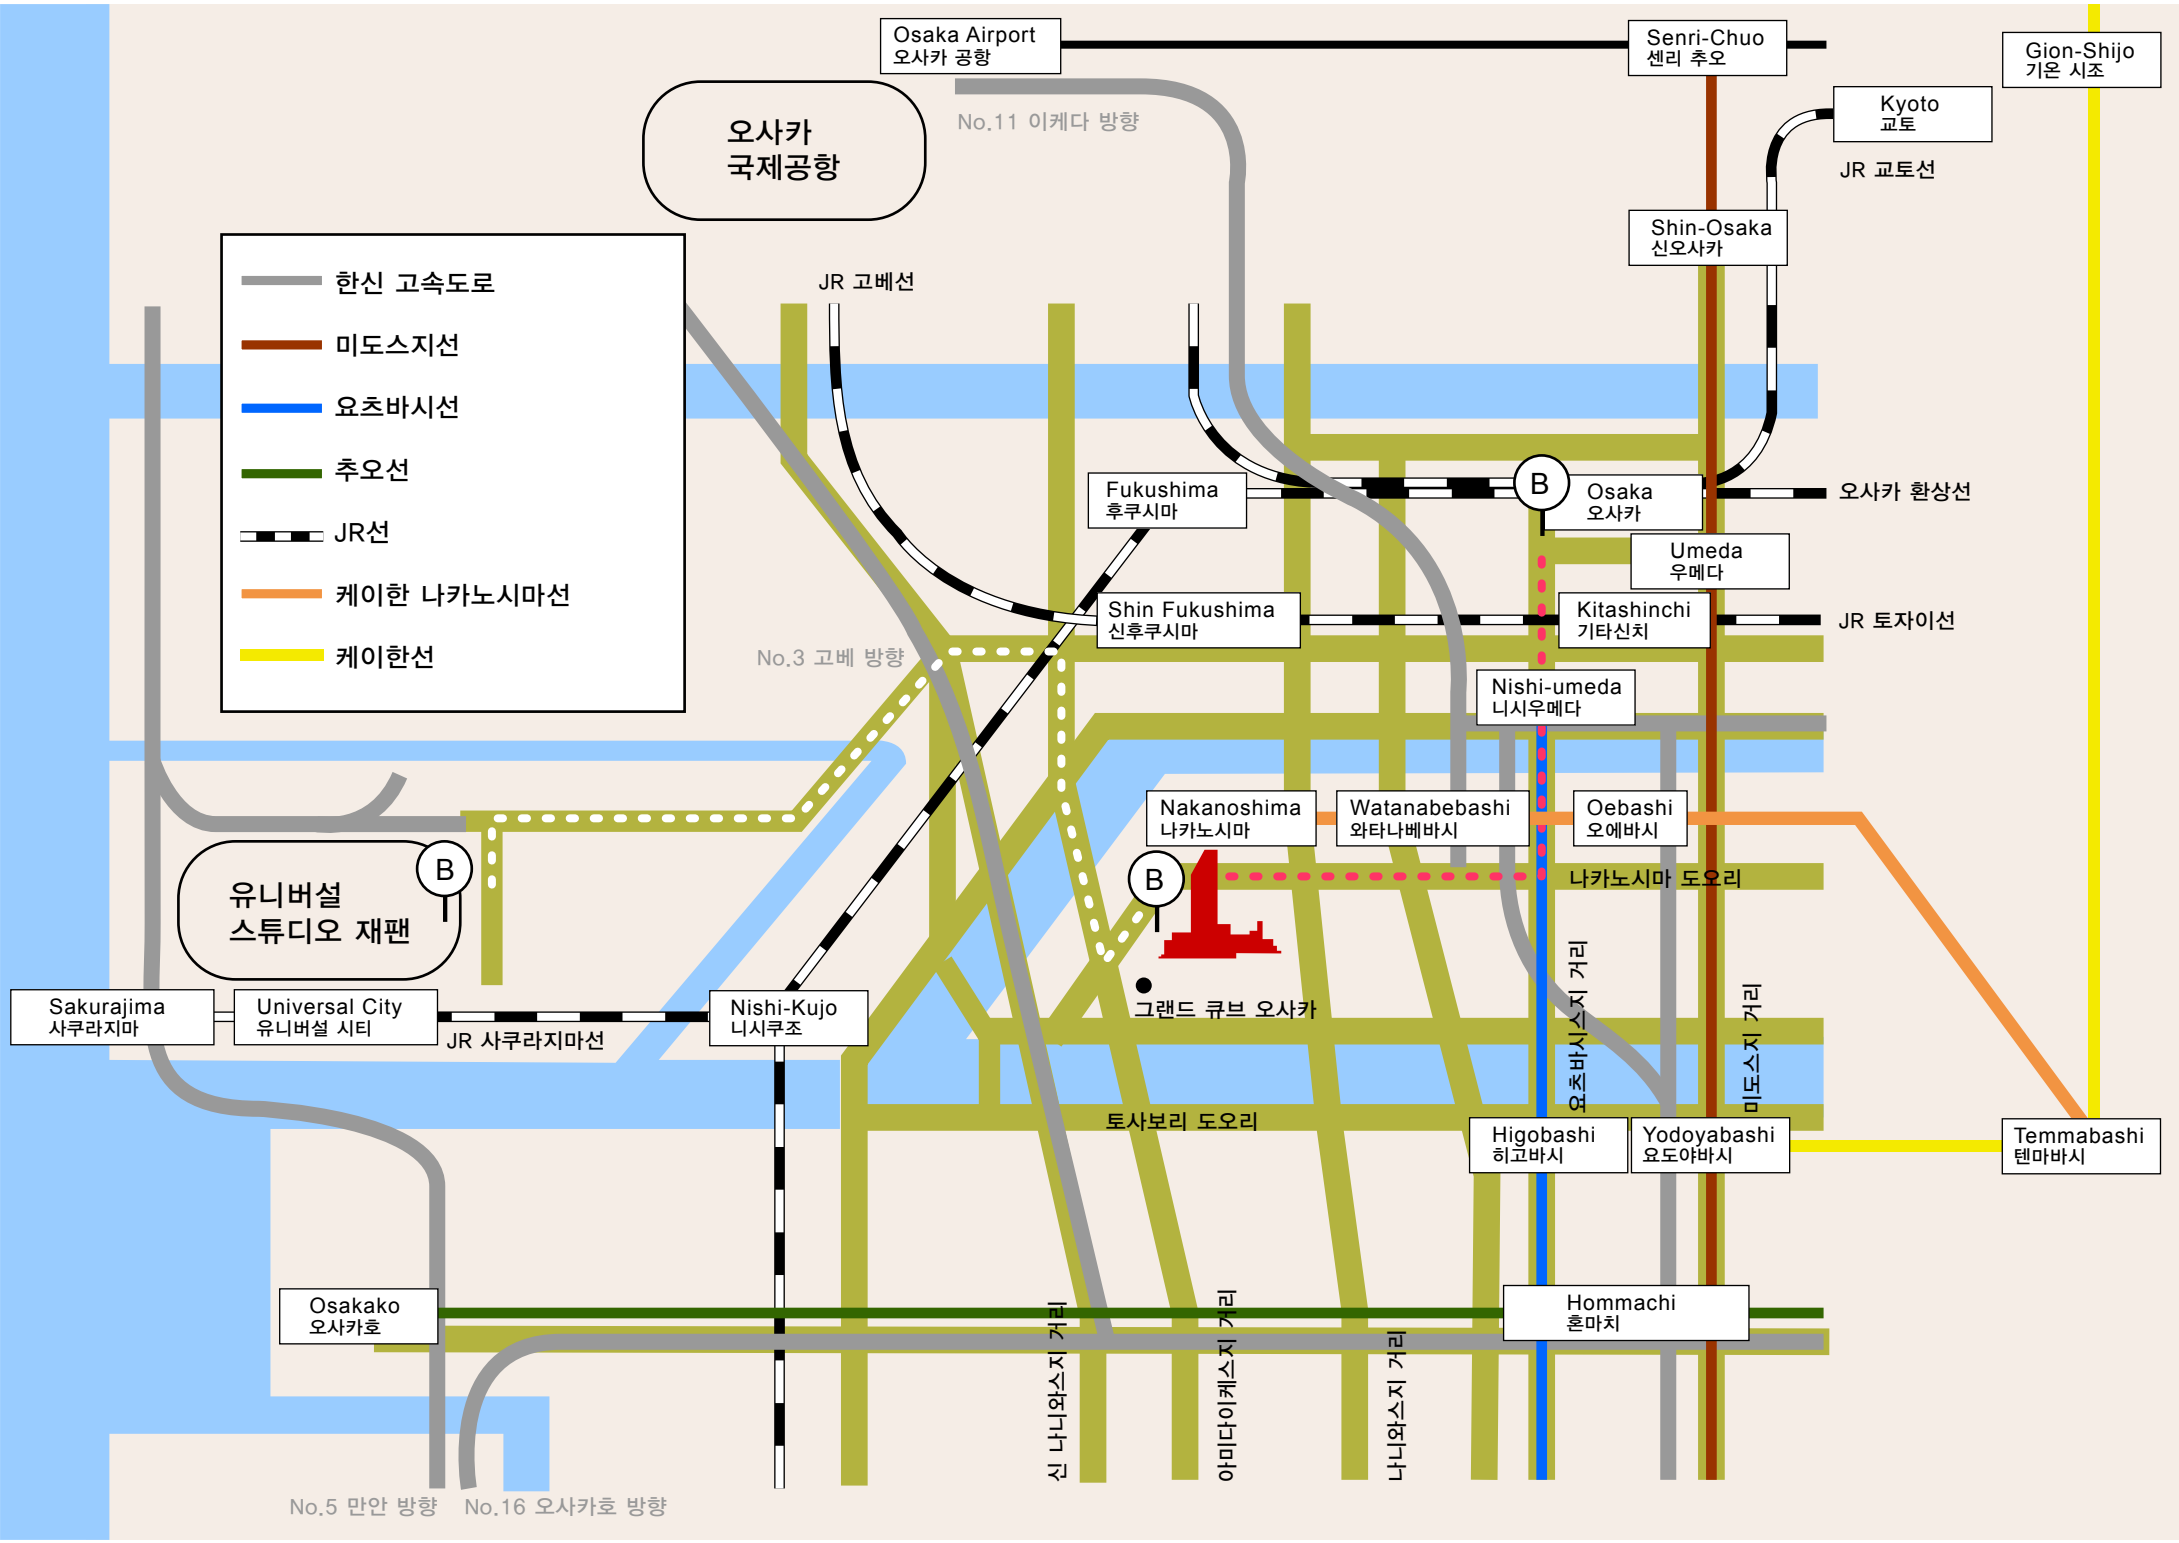

- 한신 고속도로
- 미도스지선
- 요츠바시선
- 추오선
- JR선
- 케이한 나카노시마선
- 케이한선

오사카 국제공항

유니버설 스튜디오 재팬

그랜드 큐브 오사카

No.5 만안 방향 No.16 오사카호 방향

No.11 이케다 방향

No.3 고베 방향

신 나니와스지 거리  
아미다이케스지 거리  
나니와스지 거리

요츠바시스지 거리  
미도스지 거리

Osaka Airport  
오사카 공항

Senri-Chuo  
센리 추오

Gion-Shijo  
기온 시조

Kyoto  
교토  
JR 교토선

Shin-Osaka  
신오사카

오사카 국제공항

JR 고베선

Fukushima  
후쿠시마

B

Osaka  
오사카

오사카 환상선

Umeda  
우메다

JR 토자이선

Shin Fukushima  
신후쿠시마

Kitashinchi  
기타신치

Nishi-umeda  
니시우메다

Nakanoshima  
나카노시마

Watanabebashi  
와타나베바시

Oebashi  
오에바시

나카노시마 도오리

Sakurajima  
사쿠라지마

Universal City  
유니버설 시티

JR 사쿠라지마선